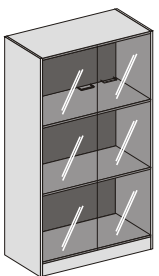

detail pracovní hrany stolu a kontejneru

Pro běžná kancelářská pracoviště je určena stolová řada v tradičním korpusovém provedení. Toto je klasická, plně funkční a ekonomicky příznivá řada nábytku.

**Stoly** - pracovní desky stolů mají sílu 25mm, jsou opatřeny dokola ABS hranou a průchodkami pro vedení kabelů.

**Skříně** - jednotlivé sestavy je možné vytvořit z horních a spodních skříněk dvou šířkových a výškových modulů, speciálních skříní a dalších prvků. Dveře a korpusy jsou vyrobeny z LTD a opatřeny ABS hranou.

skříňka s nikou  
3 115 DN 800\*420/1230

skříňka s dveřmi  
3 117 DO 800\*420/780

skříňka s nikou  
3 115 NS 800\*405/1230

prosklená skříňka  
3 117 DS 800\*405/780

skříňka s dveřmi  
3 115 DO 800\*420/1230

dělená skříňka  
3 118 OD 800\*400/1160

prosklená skříňka  
3 115 DS 800\*405/1230

otevřená skříňka  
3 119 OO 800\*400/1160

skříňka s dveřmi  
3 119 DO 800\*420/1160

šatní skříň  
3 120 SO 800\*420/2100

prosklená skříňka  
3 119 DS 800\*405/1160