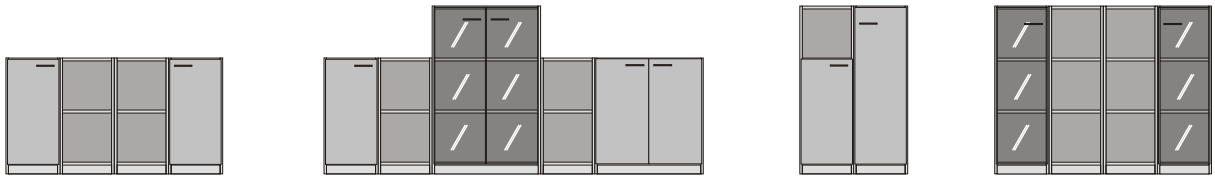

dělená skříňka s nikou
3 114 ND 800*420/1230

otevřená skříňka
3 115 OO 800*400/1230

skříňka s nikou
3 115 DN 800*420/1230

skříňka s nikou
3 115 NS 800*405/1230

skříňka s dveřmi
3 115 DO 800*420/1230

prosklená skříňka
3 115 DS 800*405/1230

příklady skříňkových sestav (šířkový modul 400 mm)