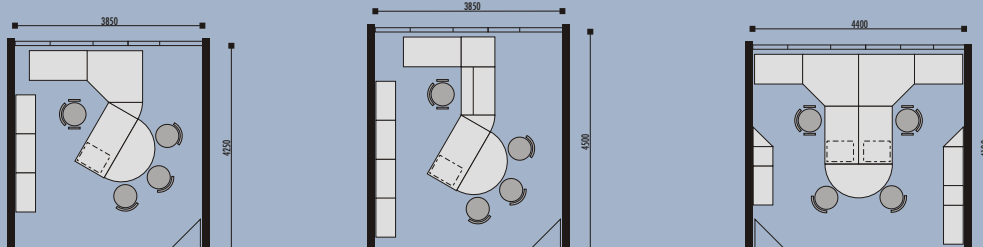

Showroom Brno

Hybešova 18
602 00 Brno
spena.brno@iol.cz
tel 543 33 25 65
fax 543 33 25 66

Office, produkce

Mírová 14
618 00 Brno
spena@iol.cz
tel 548 21 38 74
tel.fax 548 53 02 35