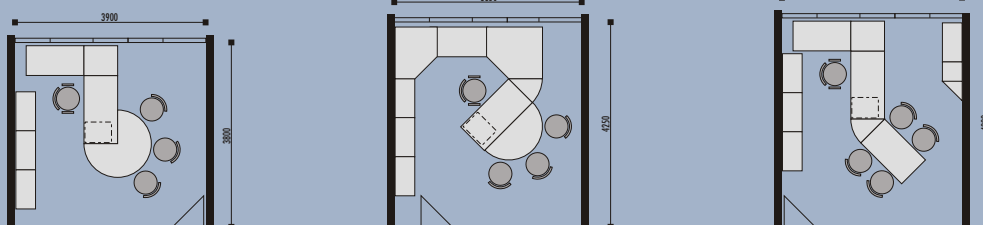

Showroom Brno

Hybešova 18
602 00 Brno
spena.brno@iol.cz
tel 543 33 25 65
fax 543 33 25 66

Office, produkce

Mírová 14
618 00 Brno
spena@iol.cz
tel 548 21 38 74
tel.fax 548 53 02 35