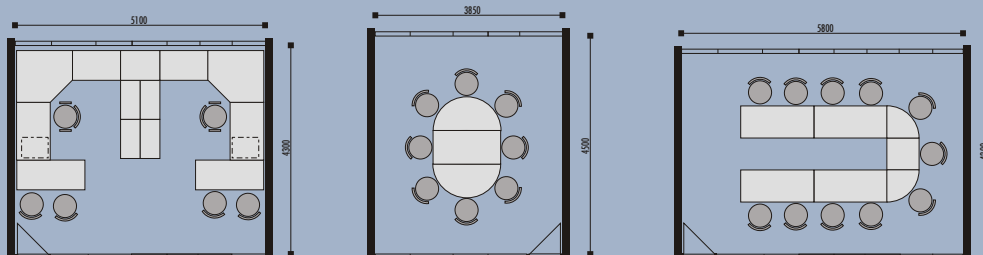

Showroom Brno

Hybešova 18
602 00 Brno
spena.brno@iol.cz
tel 543 33 25 65
fax 543 33 25 66

Office, produkce

Mírová 14
618 00 Brno
spena@iol.cz
tel 548 21 38 74
tel.fax 548 53 02 35