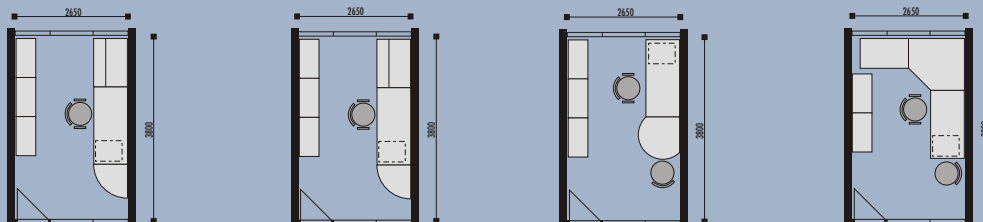

příklady řešení kancelářské plochy