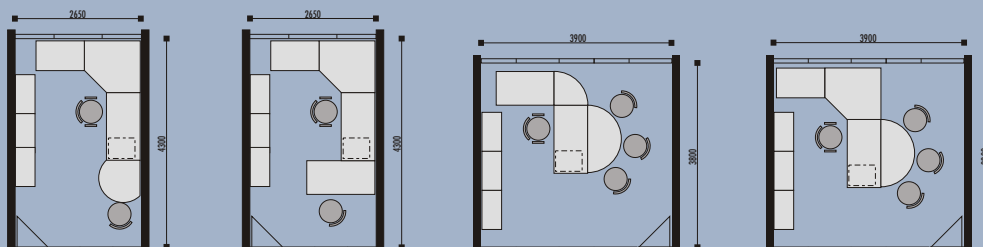

příklady řešení kancelářské plochy