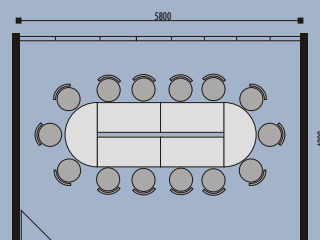

Showroom Brno

Hybešova 18
602 00 Brno
spena.brno@iol.cz
tel 543 33 25 65
fax 543 33 25 66

Office, produkce

Mírová 14
618 00 Brno
spena@iol.cz
tel 548 21 38 74
tel.fax 548 53 02 35