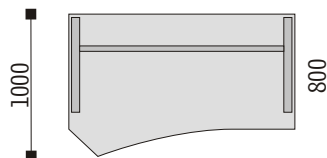

Office, produkce

Mírová 14  
618 00 Brno  
spena@iol.cz  
tel 548 21 38 74  
tel.fax 548 53 02 35

pracovní stůl

- F SP 01 1200\*600/620
- F SP 02 600\*800/720
- F SP 03 800\*800/720
- F SP 04 1200\*800/720
- F SP 05 1400\*800/720
- F SP 06 1600\*800/720
- F SP 07 1800\*800/720
- F SP 08 800\*966/720
- F SP 09 1200\*966/720
- F SP 10 1400\*966/720
- F SP 11 1600\*966/720
- F SP 12 1800\*966/720

police na stůl

- F PS 01 600\*320/340
- F PS 02 800\*320/340
- F PS 03 1000\*320/340
- F PS 04 1200\*320/340
- F PS 05 1600\*320/340
- F PS 06 1800\*320/340
- F PS 07 2000\*320/340

stolová clona

- F SC 01 600\*400
- F SC 02 800\*400
- F SC 03 1000\*400
- F SC 04 1200\*400
- F SC 05 1600\*400
- F SC 06 1800\*400
- F SC 07 2000\*400