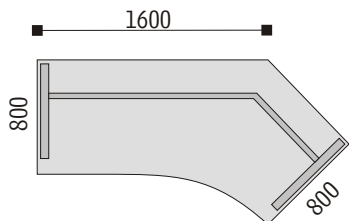

police na stůl

- F PS 01 600\*320/340
- F PS 02 800\*320/340
- F PS 03 1000\*320/340
- F PS 04 1200\*320/340
- F PS 05 1600\*320/340
- F PS 06 1800\*320/340
- F PS 07 2000\*320/340

stolová clona

- F SC 01 600\*400
- F SC 02 800\*400
- F SC 03 1000\*400
- F SC 04 1200\*400
- F SC 05 1600\*400
- F SC 06 1800\*400
- F SC 07 2000\*400

pracovní stůl

- F SV 13 1600\*800/740

pracovní stůl

- F SV 14 1800\*966/720
- F SV 15 2000\*966/720

pracovní stůl

- F SV 16 1900\*800/720

pracovní stůl

- F SV 17 1800\*966/720

pracovní stůl

- F SV 18 2170\*1140/720

pracovní stůl

- F SV 19 1200\*800/720

pracovní stůl

- F SV 20 1910\*966/720

pracovní stůl

- F SV 21 1600\*1200/720