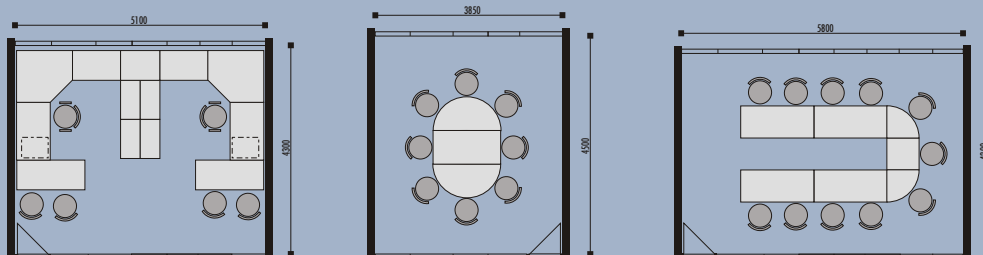

příklady řešení kancelářské plochy

Showroom Brno

Hybešova 18
602 00 Brno
spena.brno@iol.cz
tel 543 33 25 65
fax 543 33 25 66

Office, produkce

Mírová 14
618 00 Brno
spena@iol.cz
tel 548 21 38 74
tel.fax 548 53 02 35