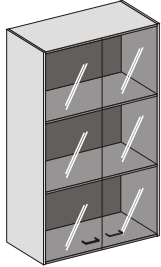

detail kontejneru a registru skříně

Elegantní variabilní stolová řada kancelářského nábytku s vysoce funkčním designem a přijatelnou cenou. Představuje vyšší třídu kancelářského nábytku.

**Stoly** - pracovní desky stolů mají sílu 25mm, s ABS hranou, průchodky pro vedení kabelů a jsou opatřeny rektifikací a vnitřním kabelovým kanálem. Podnož je kovová, plně elektrifikovatelná, upravena kvalitní práškovou barvou. Tyto materiály zaručují **kompaktnost a odolnost** celého povrchu.

**Skříně** - jednotlivé sestavy je možné vytvořit z horních a spodních skříněk dvou šířkových a výškových modulů, speciálních skříní a dalších prvků. Dveře a korpusy jsou vyrobeny z LTD a opatřeny ABS hranou. Tento kvalitní skříňový systém je možné doplnit o další vnitřní vybavení - výsuvné registry, kartotéky a pod.

prosklená skříňka  
F 115 DS 800\*405/1230

otevřená skříňka  
F 119 OO 800\*400/1160

skříňka s dveřmi  
F 119 DO 800\*420/1160

šatní skříň  
F 120 SO 800\*420/2100

skříň s dveřmi  
F 121 DO 800\*420/2100

prosklená skříňka  
F 119 DS 800\*405/1160