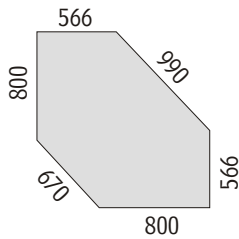

stolový segment
F SD 16 1200*1200/720