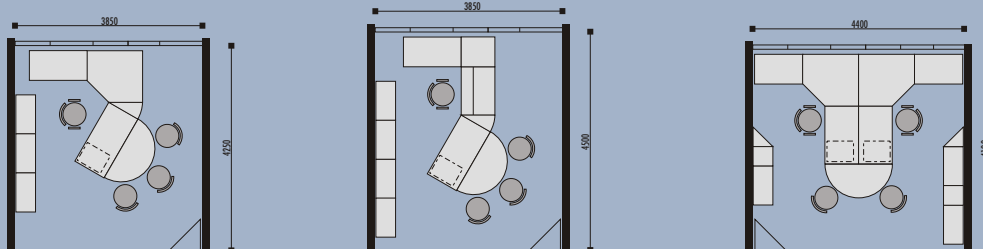

příklady řešení kancelářské plochy

Showroom Brno

Hybešova 18
602 00 Brno
spena.brno@iol.cz
tel 543 33 25 65
fax 543 33 25 66

Office, produkce

Mírová 14
618 00 Brno
spena@iol.cz
tel 548 21 38 74
tel.fax 548 53 02 35