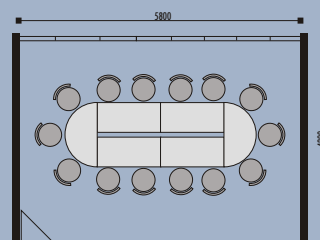

příklady řešení kancelářské plochy

Showroom Brno

Hybešova 18
602 00 Brno
spena.brno@iol.cz
tel 543 33 25 65
fax 543 33 25 66

Office, produkce

Mírová 14
618 00 Brno
spena@iol.cz
tel 548 21 38 74
tel.fax 548 53 02 35