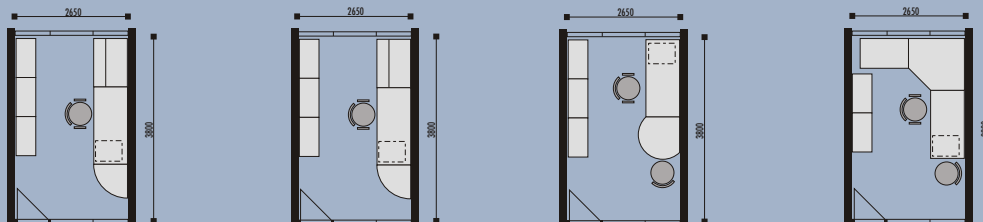

příklady řešení kancelářské plochy

Showroom Brno

Hybešova 18
602 00 Brno
spena.brno@iol.cz
tel 543 33 25 65
fax 543 33 25 66

Office, produkce

Mírová 14
618 00 Brno
spena@iol.cz
tel 548 21 38 74
tel.fax 548 53 02 35