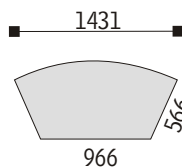

stolový segment obloukový 90°  
 F SD 01 800/90°  
 F SD 02 966/90°

jednací stůl  
 F SJ 04 2000\*1000/720

stolový segment obloukový 60°  
 F SD 03 800/60°  
 F SD 04 966/60°

jednací stůl  
 F SJ 05 800\*1600/720  
 F SJ 06 1000\*1600/720

stolový segment obloukový 45°  
 F SD 05 800/45°  
 F SD 06 966/45°

jednací stůl  
 F SJ 07 800\*1600/720  
 F SJ 08 1000\*1600/720

stolový segment rovný 30°  
 F SD 07 800/30°  
 F SD 08 966/30°

jednací stůl  
 F SJ 09 1200\*1200/720

stolový segment  
 F SD 09 1600\*910

jednací stůl  
 F SJ 10 800\*1600/720

stolový segment  
 F SD 10 1431\*670

jednací stůl  
 F SJ 11 800\*1366/720

stolový segment  
 F SD 11 1928\*625

jednací stůl  
 F SJ 12 1200\*1020/720

stolový segment  
 F SD 12 1130\*1200/720

stolový segment  
F SD 13 1366\*800/720

kontejner  
F K 01 420\*770/600

stolový segment  
F SD 14 840\*840/720

kontejner  
F K 02 420\*770/600

stolový segment  
F SD 15 1200\*1200/720