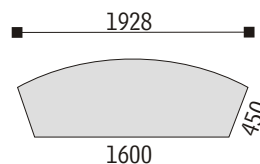

stolový segment obloukový 90°  
 F SD 01 800/90°  
 F SD 02 966/90°

jednací stůl  
 F SJ 04 2000\*1000/720

stolový segment obloukový 60°  
 F SD 03 800/60°  
 F SD 04 966/60°

jednací stůl  
 F SJ 05 800\*1600/720  
 F SJ 06 1000\*1600/720

stolový segment obloukový 45°  
 F SD 05 800/45°  
 F SD 06 966/45°

jednací stůl  
 F SJ 07 800\*1600/720  
 F SJ 08 1000\*1600/720

stolový segment rovný 30°  
 F SD 07 800/30°  
 F SD 08 966/30°

jednací stůl  
 F SJ 09 1200\*1200/720

stolový segment  
 F SD 09 1600\*910

jednací stůl  
 F SJ 10 800\*1600/720

stolový segment  
 F SD 10 1431\*670

jednací stůl  
 F SJ 11 800\*1366/720

stolový segment  
 F SD 11 1928\*625

jednací stůl  
 F SJ 12 1200\*1020/720

stolový segment  
 F SD 12 1130\*1200/720

stolový segment  
F SD 13 1366\*800/720

kontejner  
F K 01 420\*770/600

stolový segment  
F SD 14 840\*840/720

kontejner  
F K 02 420\*770/600

stolový segment  
F SD 15 1200\*1200/720