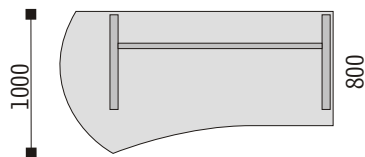

pracovní stůl

- F SV 16 1900*800/720