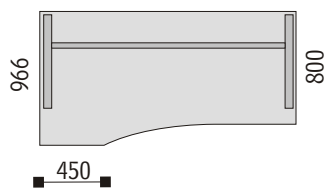

police na stůl

- F PS 01 600\*320/340
- F PS 02 800\*320/340
- F PS 03 1000\*320/340
- F PS 04 1200\*320/340
- F PS 05 1600\*320/340
- F PS 06 1800\*320/340
- F PS 07 2000\*320/340

stolová clona

- F SC 01 600\*400
- F SC 02 800\*400
- F SC 03 1000\*400
- F SC 04 1200\*400
- F SC 05 1600\*400
- F SC 06 1800\*400
- F SC 07 2000\*400

pracovní stůl

- F SV 13 1600\*800/740

pracovní stůl

- F SV 14 1800\*966/720
- F SV 15 2000\*966/720

pracovní stůl

- F SV 16 1900\*800/720

pracovní stůl

- F SV 17 1800\*966/720

pracovní stůl

- F SV 18 2170\*1140/720

pracovní stůl

- F SV 19 1200\*800/720

pracovní stůl

- F SV 20 1910\*966/720

pracovní stůl

- F SV 21 1600\*1200/720