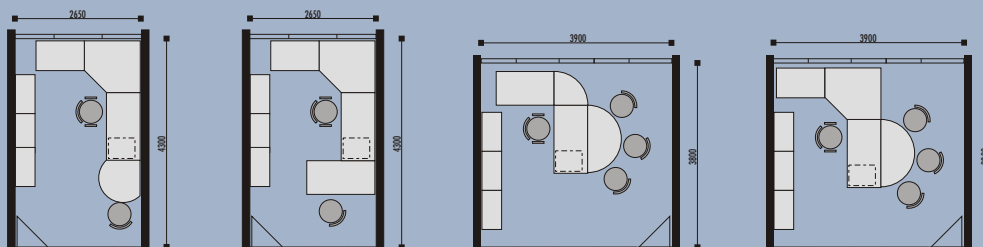

příklady řešení kancelářské plochy

Showroom Brno

Hybešova 18
602 00 Brno
spena.brno@iol.cz
tel 543 33 25 65
fax 543 33 25 66

Office, produkce

Mírová 14
618 00 Brno
spena@iol.cz
tel 548 21 38 74
tel.fax 548 53 02 35