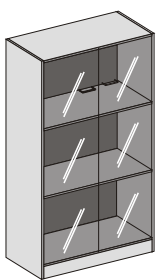

detail kontejneru a registru skříně

Elegantní variabilní stolová řada kancelářského nábytku s vysoce funkčním designem a přijatelnou cenou. Představuje vyšší třídu kancelářského nábytku.

**Stoly** - pracovní desky stolů mají sílu 25mm, s ABS hranou, průchodky pro vedení kabelů a jsou opatřeny rektifikací a vnitřním kabelovým kanálem. Podnož je kovová, plně elektrifikovatelná, upravena kvalitní práškovou barvou. Tyto materiály zaručují **kompaktnost a odolnost** celého povrchu.

**Skříně** - jednotlivé sestavy je možné vytvořit z horních a spodních skříněk dvou šířkových a výškových modulů, speciálních skříní a dalších prvků. Dveře a korpusy jsou vyrobeny z LTD a opatřeny ABS hranou. Tento kvalitní skříňový systém je možné doplnit o další vnitřní vybavení - výsuvné registry, kartotéky a pod.

skříňka s dveřmi  
F 117 DO 800\*420/780

skříňka s nikou  
F 115 NS 800\*405/1230

prosklená skříňka  
F 117 DS 800\*405/780

skříňka s dveřmi  
F 115 DO 800\*420/1230

dělená skříňka  
F 118 OD 800\*400/1160

prosklená skříňka  
F 115 DS 800\*405/1230

otevřená skříňka  
F 119 OO 800\*400/1160

skříňka s dveřmi  
F 119 DO 800\*420/1160

šatní skříň  
F 120 SO 800\*420/2100

skříň s dveřmi  
F 121 DO 800\*420/2100

prosklená skříňka  
F 119 DS 800\*405/1160