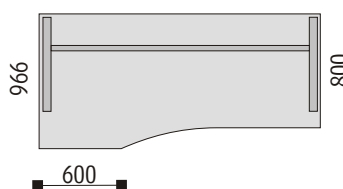

police na stůl

- F PS 01 600\*320/340
- F PS 02 800\*320/340
- F PS 03 1000\*320/340
- F PS 04 1200\*320/340
- F PS 05 1600\*320/340
- F PS 06 1800\*320/340
- F PS 07 2000\*320/340

stolová clona

- F SC 01 600\*400
- F SC 02 800\*400
- F SC 03 1000\*400
- F SC 04 1200\*400
- F SC 05 1600\*400
- F SC 06 1800\*400
- F SC 07 2000\*400

pracovní stůl

- F SV 13 1600\*800/740

pracovní stůl

- F SV 14 1800\*966/720
- F SV 15 2000\*966/720

pracovní stůl

- F SV 16 1900\*800/720

pracovní stůl

- F SV 17 1800\*966/720