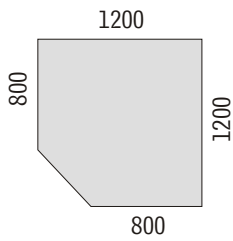

stolový segment  
 F SD 09 1600\*910

jednací stůl  
 F SJ 10 800\*1600/720

stolový segment  
 F SD 10 1431\*670

jednací stůl  
 F SJ 11 800\*1366/720

stolový segment  
 F SD 11 1928\*625

jednací stůl  
 F SJ 12 1200\*1020/720

stolový segment  
 F SD 12 1130\*1200/720

stolový segment  
F SD 13 1366\*800/720

kontejner  
F K 01 420\*770/600

stolový segment  
F SD 14 840\*840/720

kontejner  
F K 02 420\*770/600

stolový segment  
F SD 15 1200\*1200/720