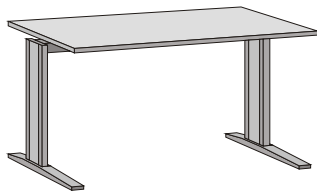

pracovní stůl

- F SP 01 1200*600/620
- F SP 02 600*800/720
- F SP 03 800*800/720
- F SP 04 1200*800/720
- F SP 05 1400*800/720
- F SP 06 1600*800/720
- F SP 07 1800*800/720
- F SP 08 800*966/720
- F SP 09 1200*966/720
- F SP 10 1400*966/720
- F SP 11 1600*966/720
- F SP 12 1800*966/720

police na stůl

- F PS 01 600*320/340
- F PS 02 800*320/340
- F PS 03 1000*320/340
- F PS 04 1200*320/340
- F PS 05 1600*320/340
- F PS 06 1800*320/340
- F PS 07 2000*320/340

stolová clona

- F SC 01 600*400
- F SC 02 800*400
- F SC 03 1000*400
- F SC 04 1200*400
- F SC 05 1600*400
- F SC 06 1800*400
- F SC 07 2000*400