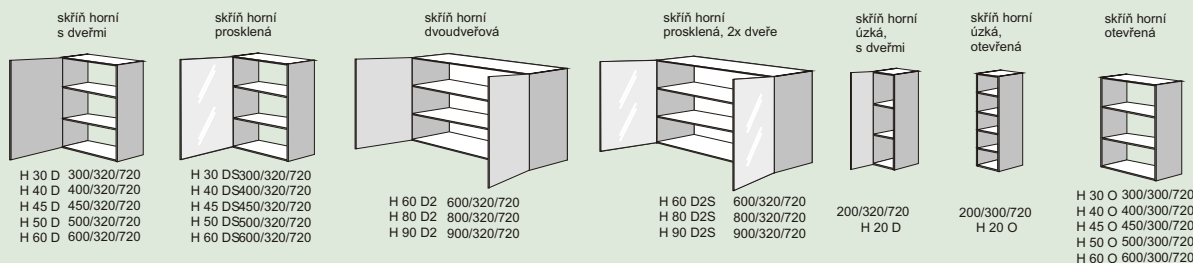

Tak lákavé a snadné ...
Potěšení z vaření.

kuchyňské řady

Classic

stylové kuchyně
v rustikálním provedení

Life

moderní kuchyně s vysokými
nároky na funkčnost a ergonomii

Natur line

dokonalé kuchyně s dotekem
přírody a vůní dřeva

přehled standartních typů skříní

rozměry - š*h*v - v mm

spodní skřínky

horní skřínky

vysoké skřínky

Showroom Brno

Hybešova 18
602 00 Brno
spena.brno@iol.cz
tel 543 33 25 65
fax 543 33 25 66

Office, produkce