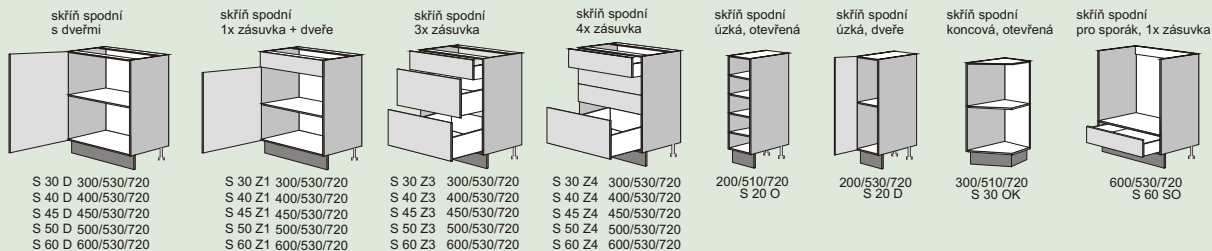

přehled standartních typů skříní

rozměry - š*h*v - v mm

spodní skřínky

horní skřínky

vysoké skřínky

Showroom Brno

Hybešova 18
602 00 Brno
spena.brno@iol.cz
tel 543 33 25 65
fax 543 33 25 66

Office, produkce