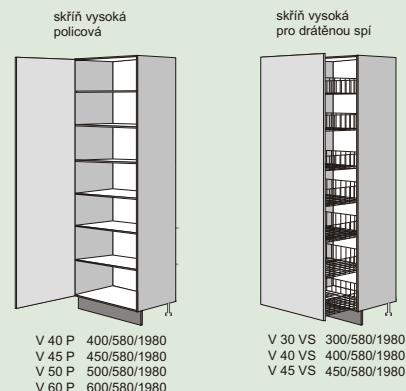

přehled standartních typů skříní

rozměry - š*h*v - v mm

spodní skřínky

horní skřínky

vysoké skřínky

Showroom Brno

Hybešova 18
602 00 Brno
spena.brno@iol.cz
tel 543 33 25 65
fax 543 33 25 66

Office, produkce